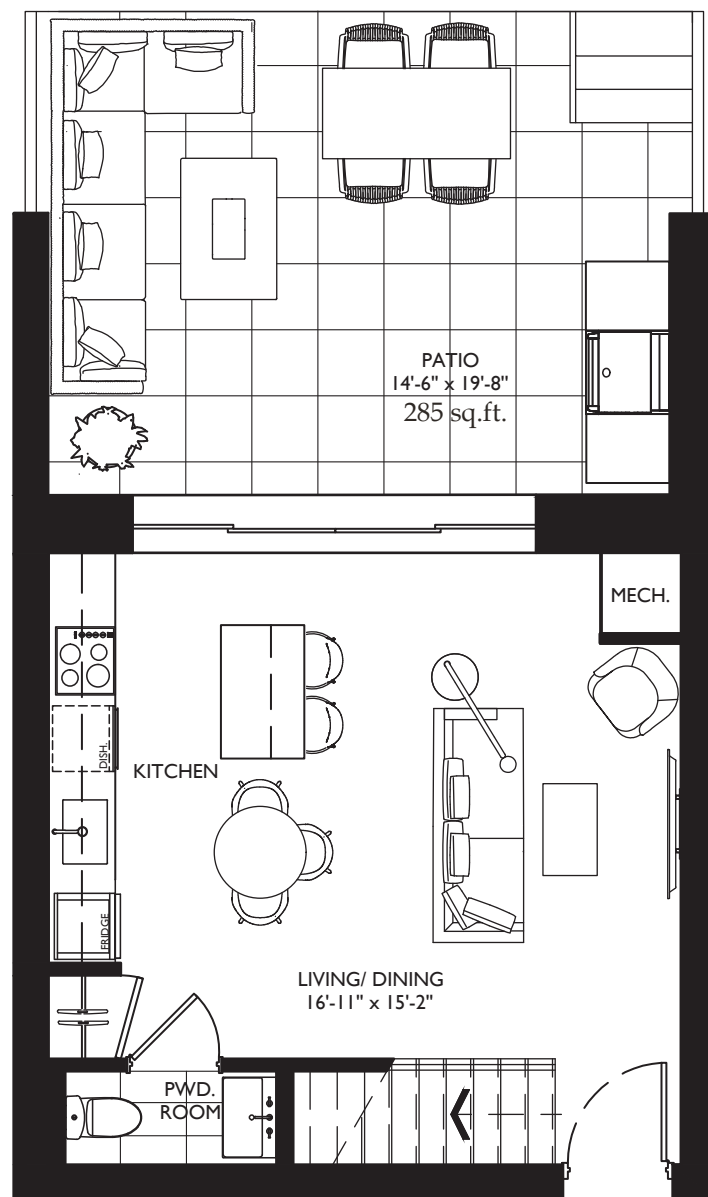

1 BEDROOM + DEN  
693 sq.ft.

THE RESIDENCES II

**2 BEDROOM**  
818 sq.ft.

THE RESIDENCES II

**2 BEDROOM**  
835 sq.ft.

THE RESIDENCES II

**2 BEDROOM**  
842 sq.ft.

**THE RESIDENCES II**

MAIN LEVEL

SECOND LEVEL

**2 BEDROOM**  
921 sq.ft.  
**GARDEN SUITE**

**THE RESIDENCES II**

MAIN LEVEL

SECOND LEVEL

**2 BEDROOM**  
952 sq.ft.  
**GARDEN SUITE**