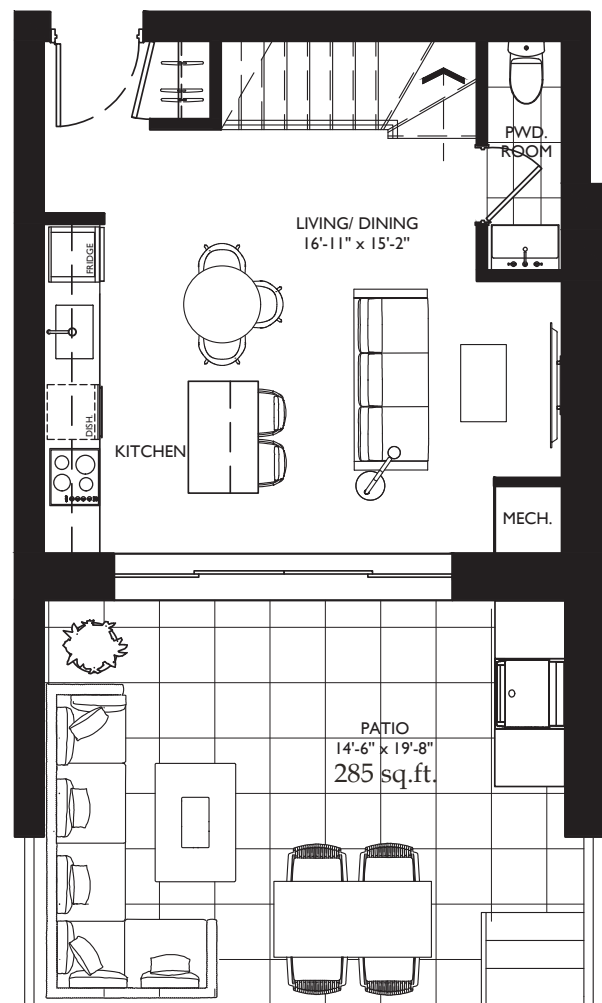

1 BEDROOM + DEN  
693 sq.ft.

THE RESIDENCES II

**2 BEDROOM**  
818 sq.ft.

THE RESIDENCES II

**2 BEDROOM**  
835 sq.ft.

THE RESIDENCES II

**2 BEDROOM**  
842 sq.ft.

**THE RESIDENCES II**

MAIN LEVEL

SECOND LEVEL

**2 BEDROOM**  
921 sq.ft.  
**GARDEN SUITE**

**THE RESIDENCES II**

MAIN LEVEL

SECOND LEVEL

**2 BEDROOM**  
952 sq.ft.  
**GARDEN SUITE**