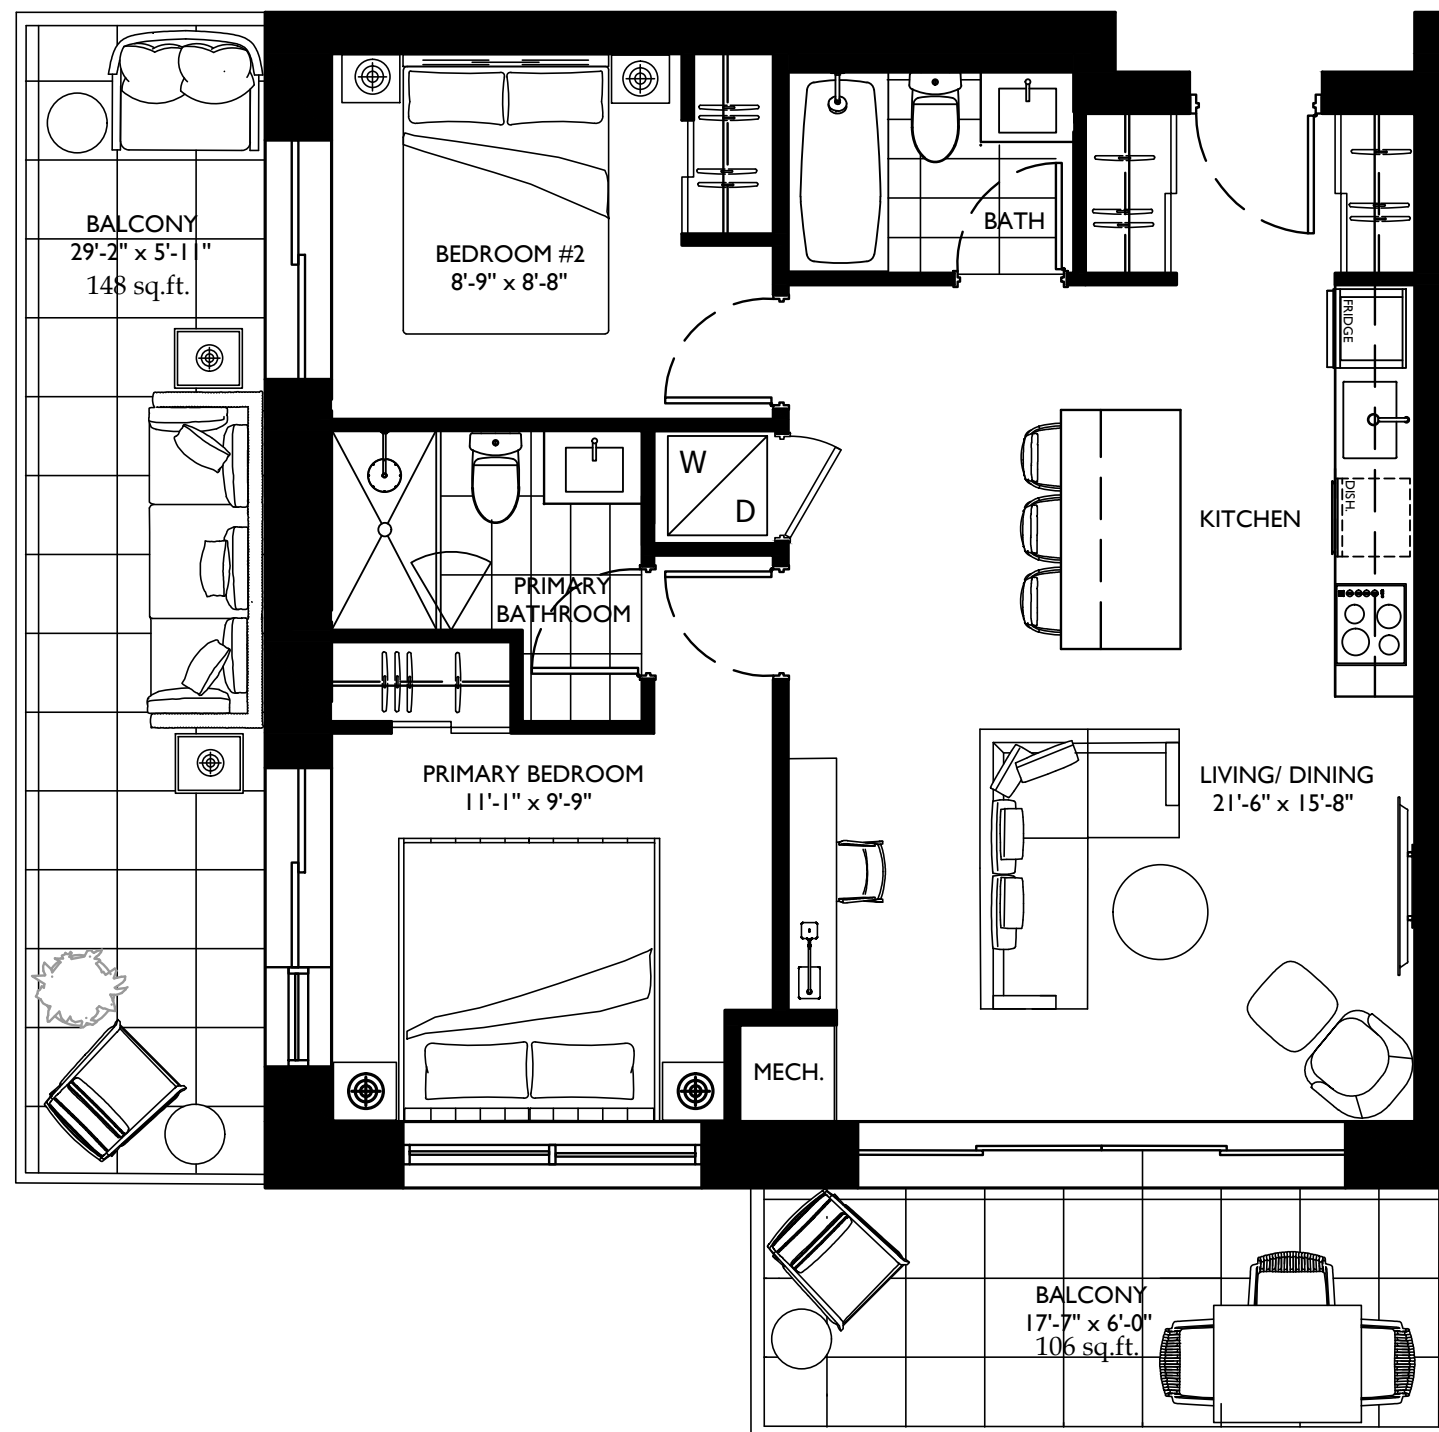

THE RESIDENCES II

**STUDIO**  
367 sq.ft.

THE RESIDENCES II

**1 BEDROOM**  
432 sq.ft.

THE RESIDENCES II

**1 BEDROOM**  
490 sq.ft.

THE RESIDENCES II

**1 BEDROOM + DEN**  
588 sq.ft.

THE RESIDENCES II

UNITS 404, 504

**1 BEDROOM + DEN**  
588 sq.ft.

**THE RESIDENCES II**

**1 BEDROOM + DEN**  
601 sq.ft.

THE RESIDENCES II

**1 BEDROOM + DEN**  
693 sq.ft.

THE RESIDENCES II

1 BEDROOM + DEN  
693 sq.ft.

THE RESIDENCES II

**2 BEDROOM**  
818 sq.ft.

THE RESIDENCES II

**2 BEDROOM**  
835 sq.ft.

THE RESIDENCES II

**2 BEDROOM**  
842 sq.ft.

**THE RESIDENCES II**

MAIN LEVEL

SECOND LEVEL

**2 BEDROOM**  
921 sq.ft.  
**GARDEN SUITE**

**THE RESIDENCES II**

MAIN LEVEL

SECOND LEVEL

**2 BEDROOM**  
952 sq.ft.  
**GARDEN SUITE**