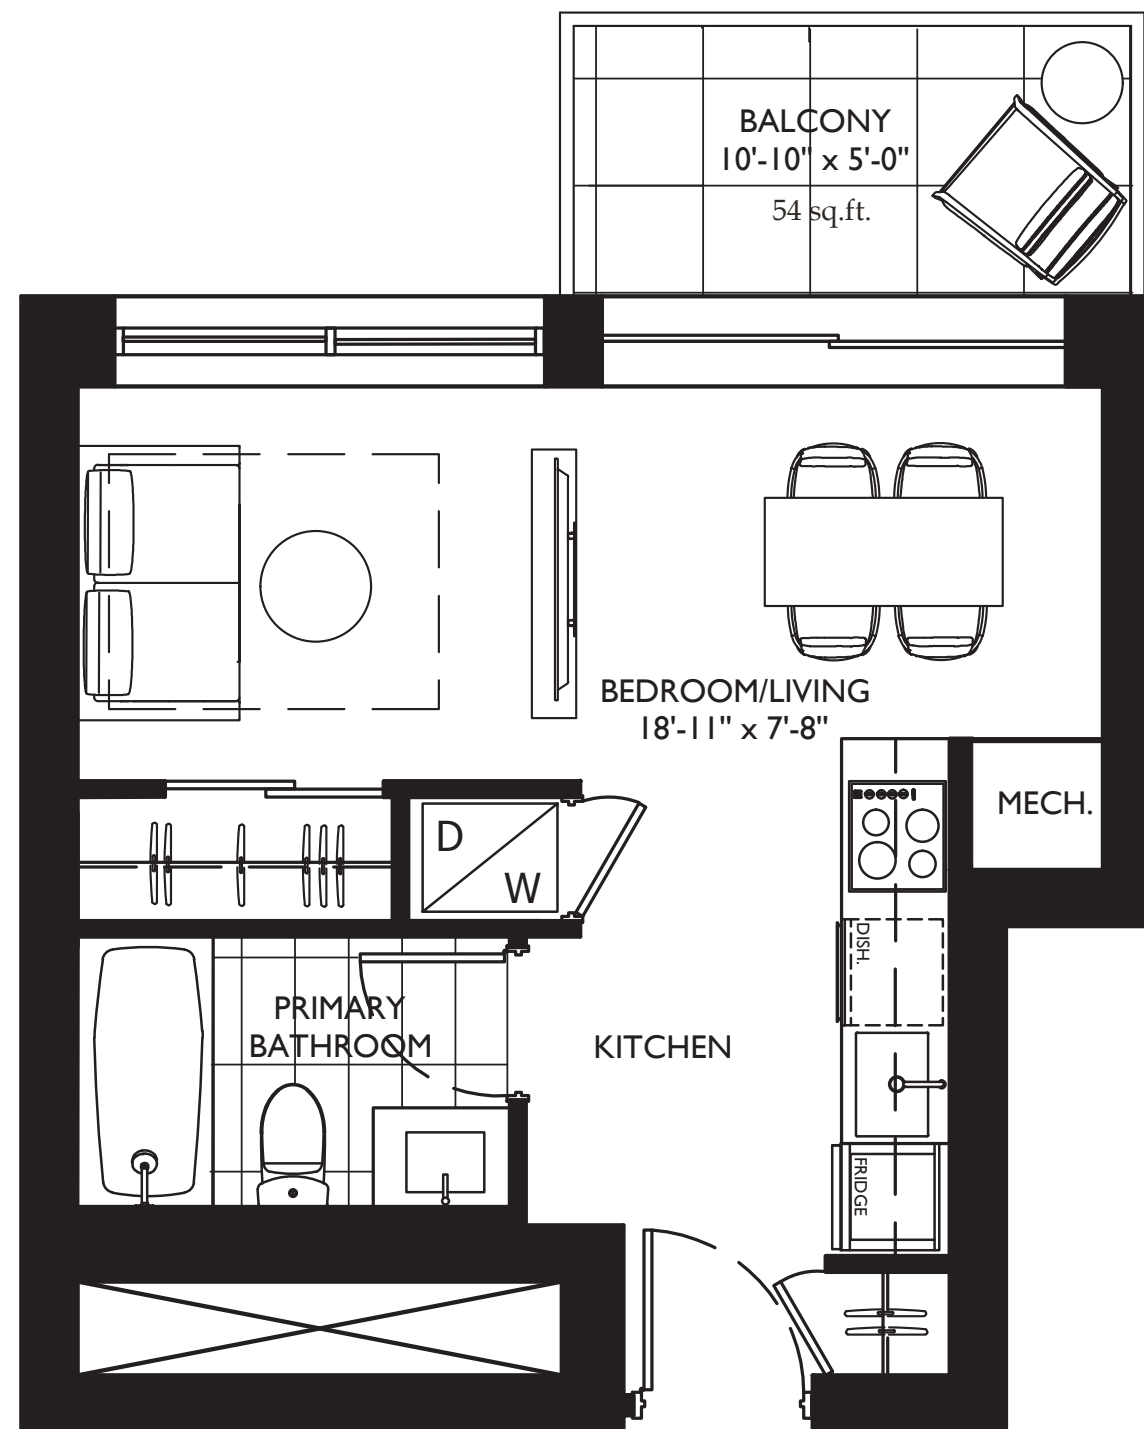

THE RESIDENCES II

**STUDIO**  
367 sq.ft.

THE RESIDENCES II

**1 BEDROOM**  
432 sq.ft.

THE RESIDENCES II

**1 BEDROOM**  
490 sq.ft.

THE RESIDENCES II

**1 BEDROOM + DEN**  
588 sq.ft.

THE RESIDENCES II

UNITS 404, 504

**1 BEDROOM + DEN**  
588 sq.ft.

**THE RESIDENCES II**

**1 BEDROOM + DEN**  
601 sq.ft.

THE RESIDENCES II

**1 BEDROOM + DEN**  
693 sq.ft.

THE RESIDENCES II

1 BEDROOM + DEN  
693 sq.ft.

THE RESIDENCES II

**2 BEDROOM**  
818 sq.ft.

THE RESIDENCES II

**2 BEDROOM**  
835 sq.ft.

THE RESIDENCES II

**2 BEDROOM**  
842 sq.ft.

**THE RESIDENCES II**