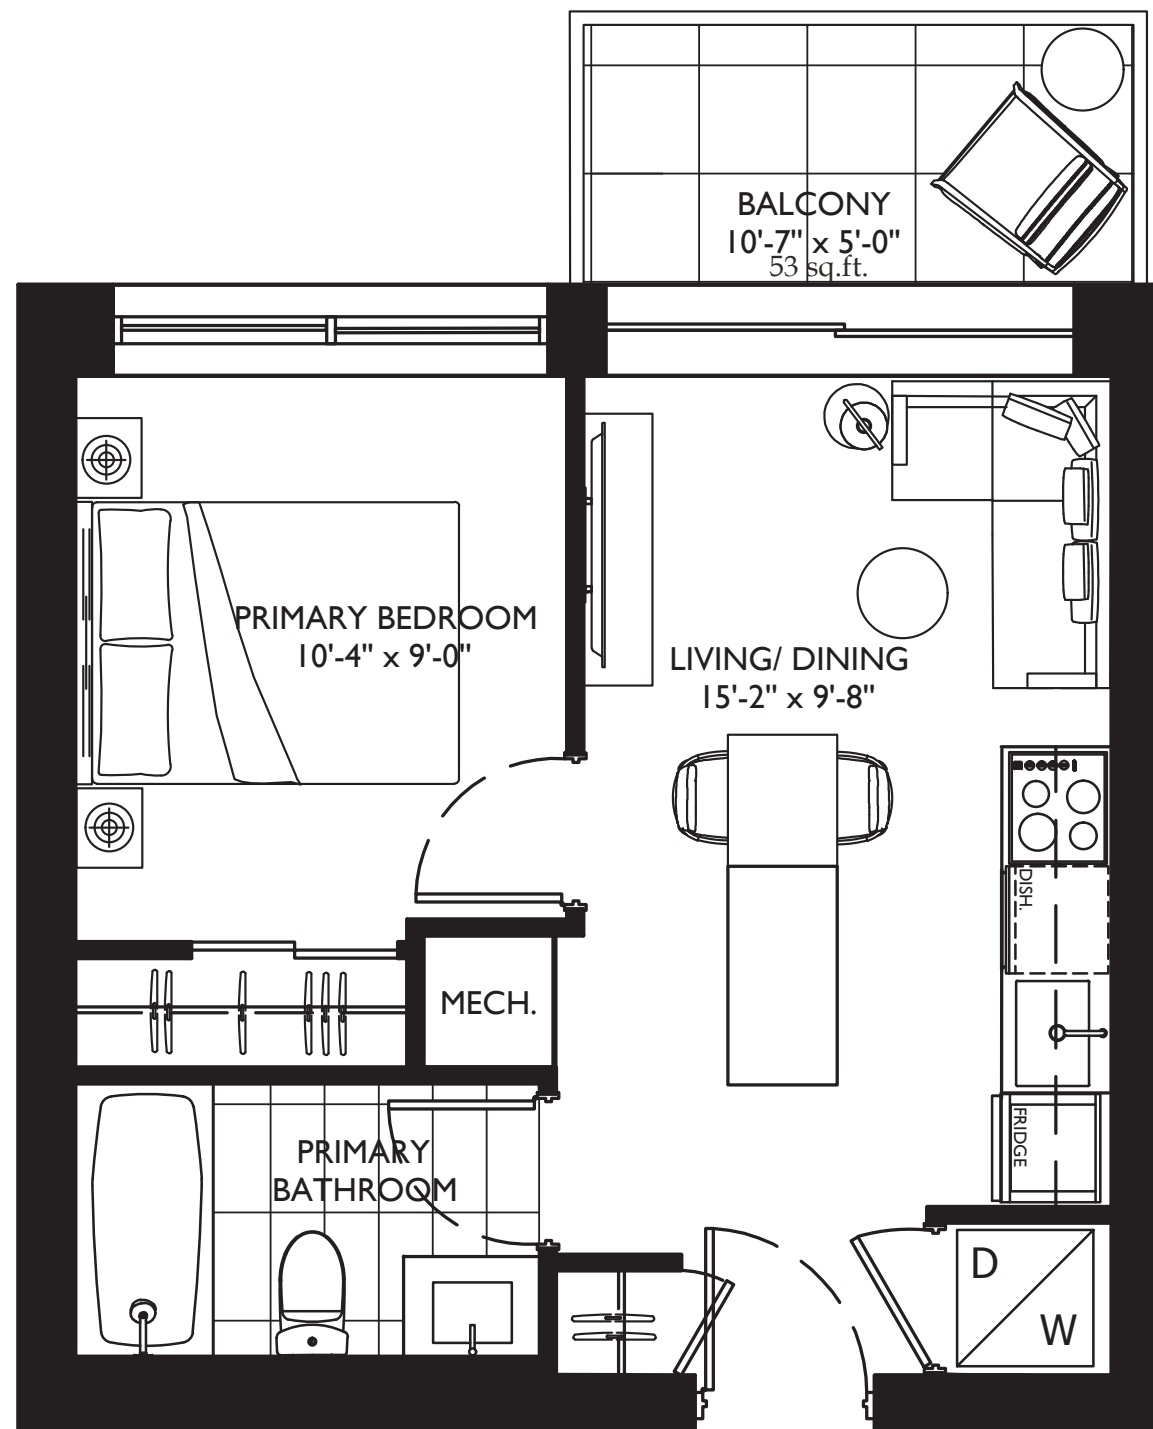

THE RESIDENCES II

**STUDIO**  
367 sq.ft.

THE RESIDENCES II

**1 BEDROOM**  
432 sq.ft.

THE RESIDENCES II

**1 BEDROOM**  
490 sq.ft.

THE RESIDENCES II

**1 BEDROOM + DEN**  
588 sq.ft.

THE RESIDENCES II

UNITS 404, 504

**1 BEDROOM + DEN**  
588 sq.ft.

**THE RESIDENCES II**

**1 BEDROOM + DEN**  
601 sq.ft.

THE RESIDENCES II

**1 BEDROOM + DEN**  
693 sq.ft.

THE RESIDENCES II

1 BEDROOM + DEN  
693 sq.ft.

THE RESIDENCES II

**2 BEDROOM**  
818 sq.ft.

THE RESIDENCES II

**2 BEDROOM**  
835 sq.ft.

THE RESIDENCES II

**2 BEDROOM**  
842 sq.ft.

**THE RESIDENCES II**

MAIN LEVEL

SECOND LEVEL

**2 BEDROOM**  
921 sq.ft.  
**GARDEN SUITE**

**THE RESIDENCES II**

MAIN LEVEL

SECOND LEVEL

**2 BEDROOM**  
952 sq.ft.  
**GARDEN SUITE**