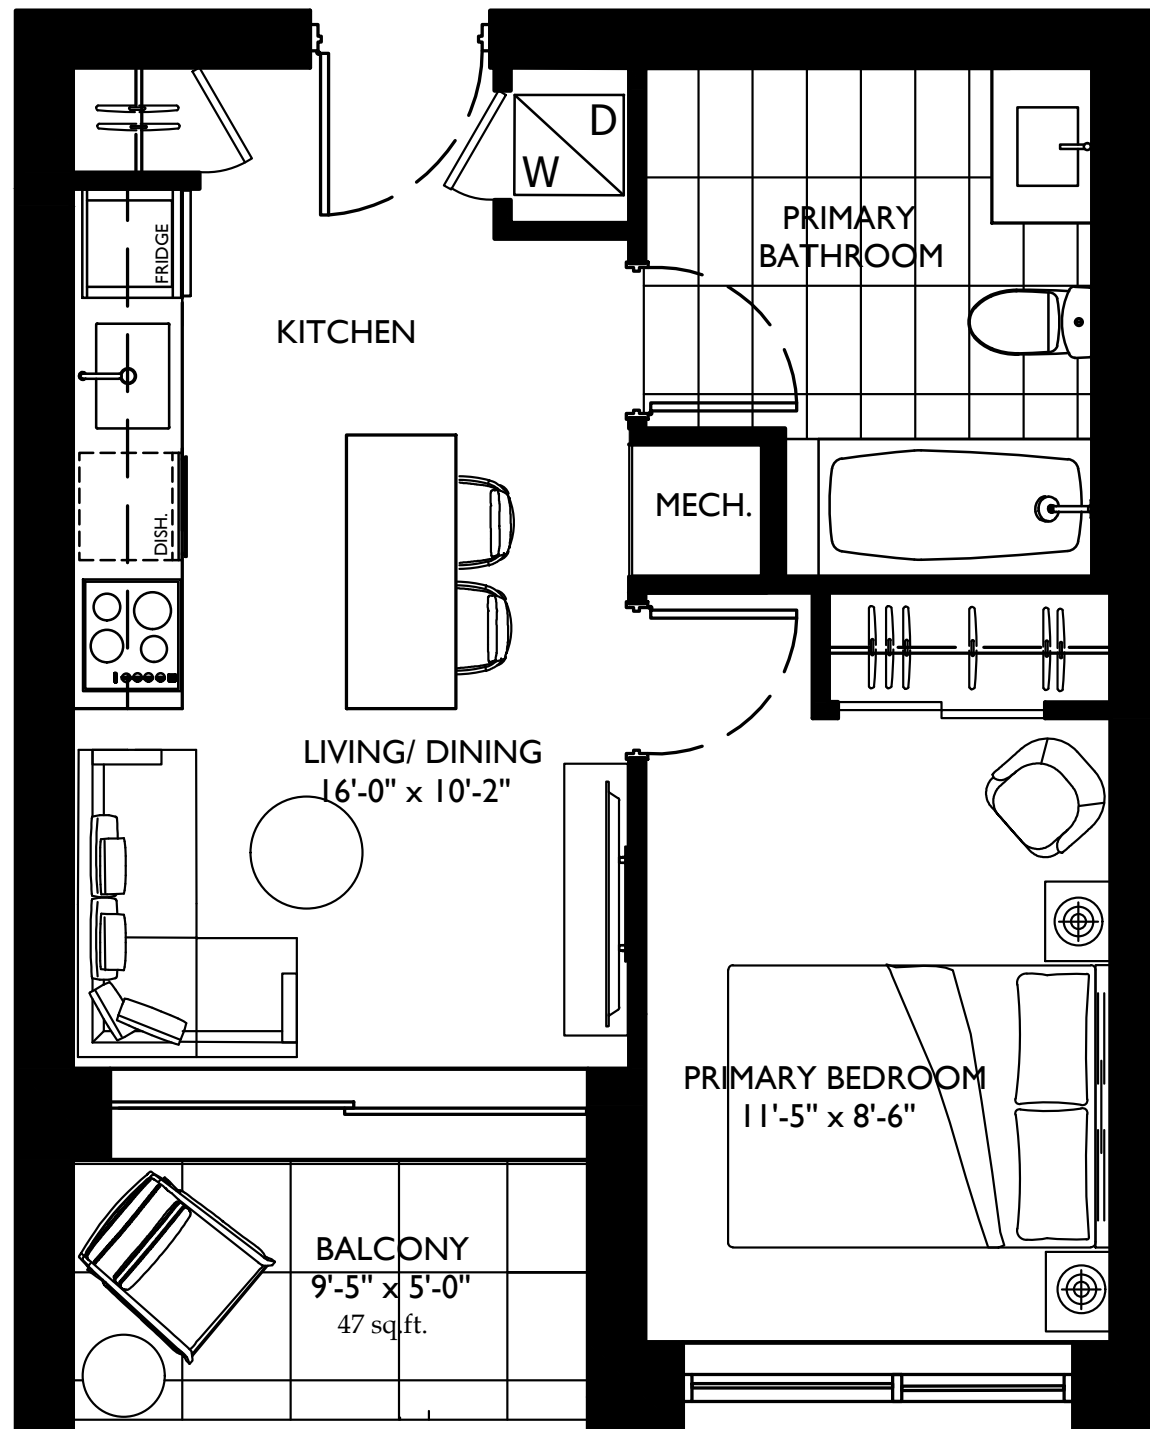

THE RESIDENCES II

**STUDIO**  
367 sq.ft.

THE RESIDENCES II

**1 BEDROOM**  
432 sq.ft.

THE RESIDENCES II

**1 BEDROOM**  
490 sq.ft.

THE RESIDENCES II

**1 BEDROOM + DEN**  
588 sq.ft.

THE RESIDENCES II

UNITS 404, 504

**1 BEDROOM + DEN**  
588 sq.ft.

**THE RESIDENCES II**

**1 BEDROOM + DEN**  
601 sq.ft.

THE RESIDENCES II

**1 BEDROOM + DEN**  
693 sq.ft.

THE RESIDENCES II

1 BEDROOM + DEN  
693 sq.ft.

THE RESIDENCES II

**2 BEDROOM**  
818 sq.ft.

THE RESIDENCES II

**2 BEDROOM**  
835 sq.ft.

THE RESIDENCES II

**2 BEDROOM**  
842 sq.ft.

**THE RESIDENCES II**