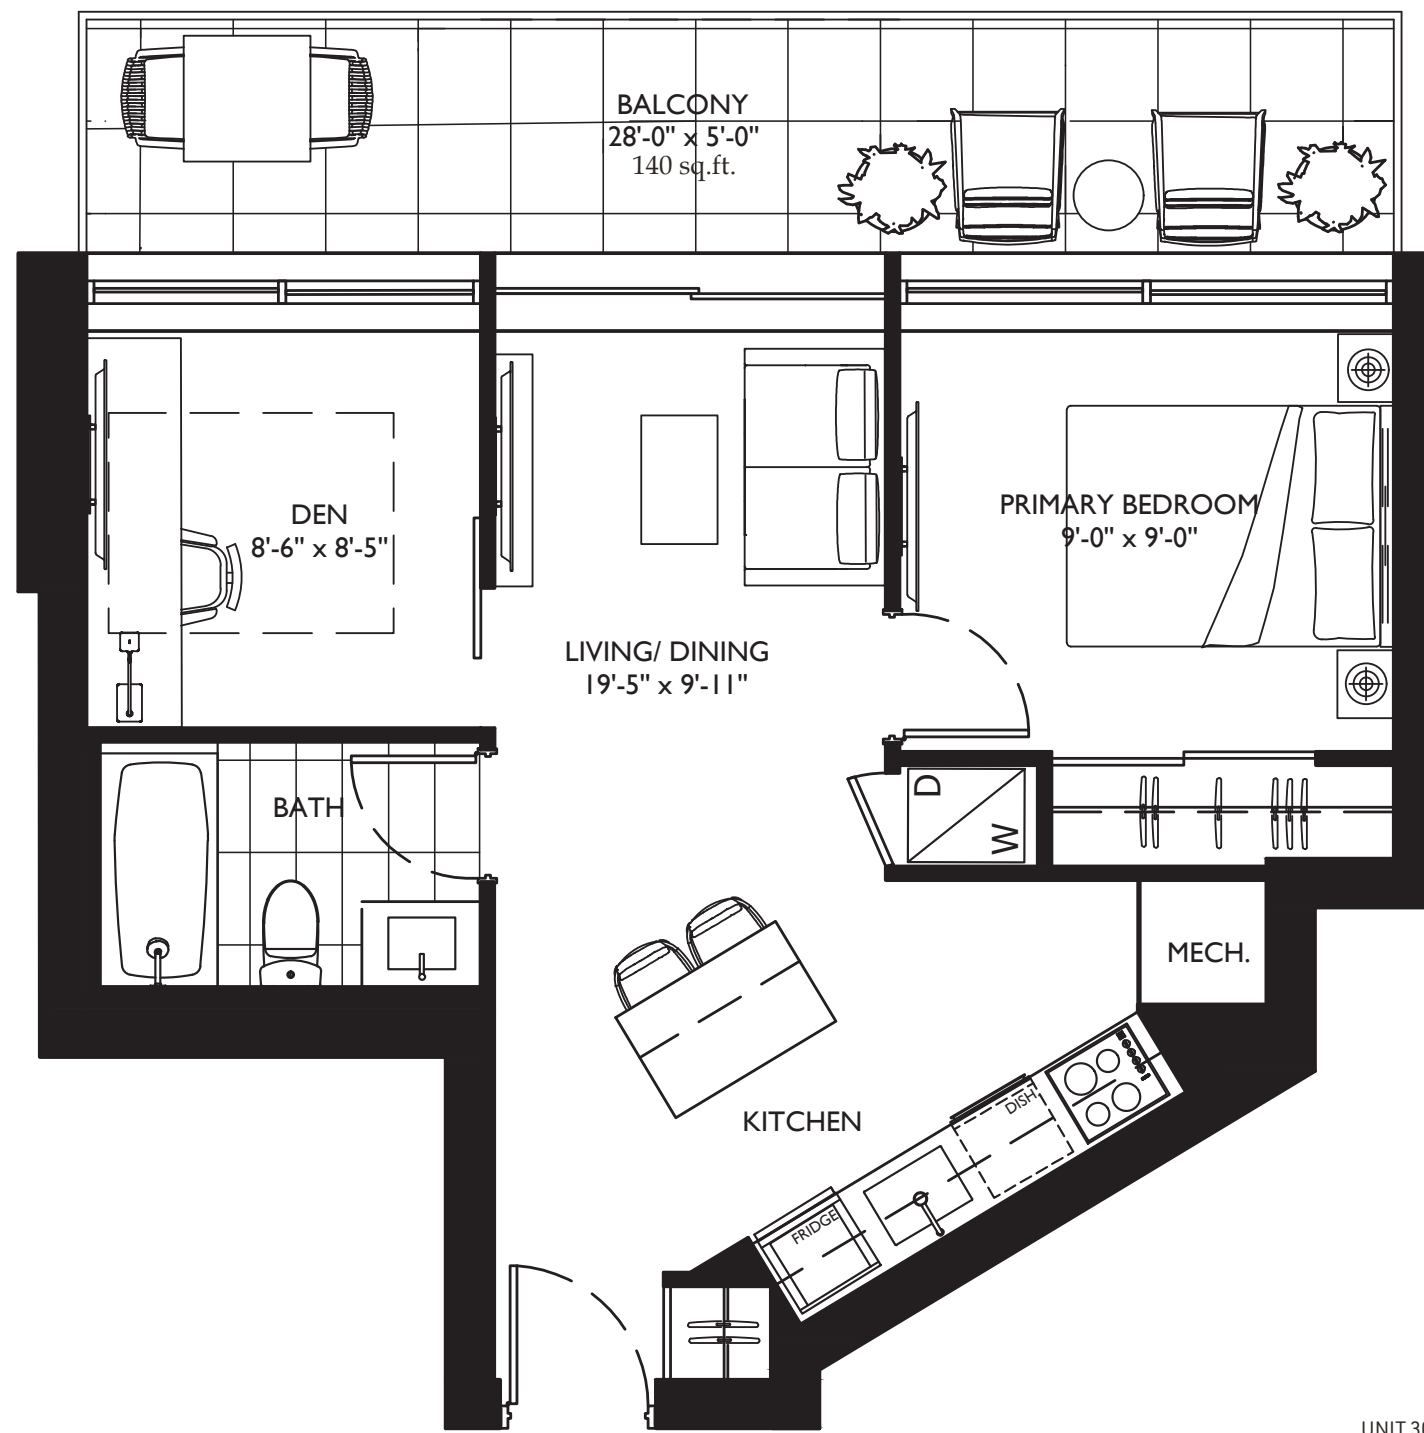

THE RESIDENCES II

**STUDIO**  
367 sq.ft.

THE RESIDENCES II

**1 BEDROOM**  
432 sq.ft.

THE RESIDENCES II

**1 BEDROOM**  
490 sq.ft.

THE RESIDENCES II

**1 BEDROOM + DEN**  
588 sq.ft.

THE RESIDENCES II

UNITS 404, 504

**1 BEDROOM + DEN**  
588 sq.ft.

**THE RESIDENCES II**

**1 BEDROOM + DEN**  
601 sq.ft.

THE RESIDENCES II

**1 BEDROOM + DEN**  
693 sq.ft.

THE RESIDENCES II

1 BEDROOM + DEN  
693 sq.ft.

THE RESIDENCES II

**2 BEDROOM**  
818 sq.ft.

THE RESIDENCES II

**2 BEDROOM**  
835 sq.ft.

THE RESIDENCES II

**2 BEDROOM**  
842 sq.ft.

**THE RESIDENCES II**

MAIN LEVEL

SECOND LEVEL

**2 BEDROOM**  
921 sq.ft.  
**GARDEN SUITE**

**THE RESIDENCES II**

MAIN LEVEL

SECOND LEVEL

**2 BEDROOM**  
952 sq.ft.  
**GARDEN SUITE**