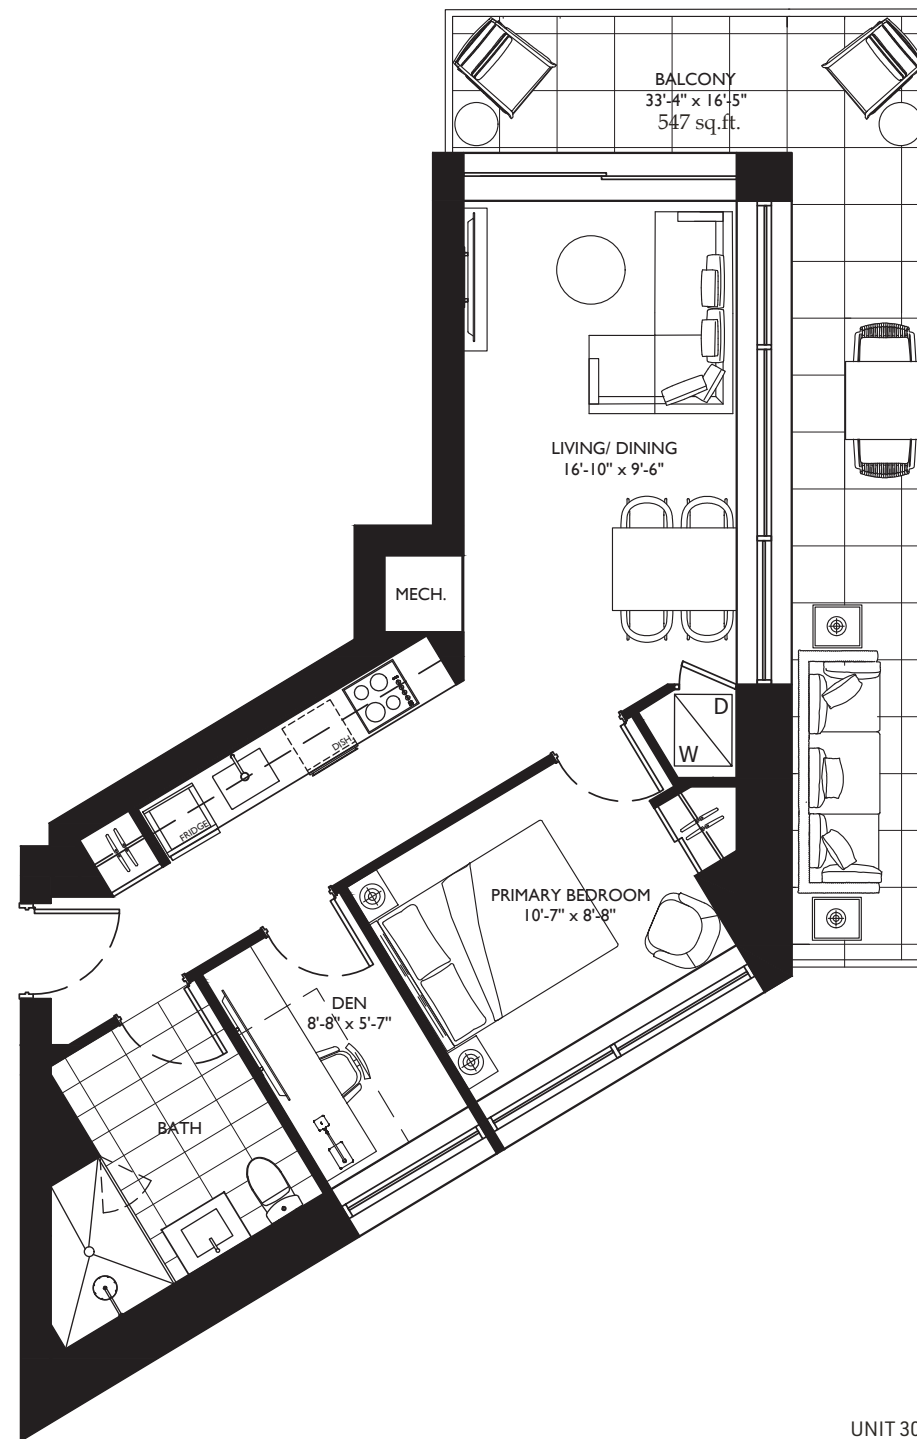

THE RESIDENCES II

**STUDIO**  
367 sq.ft.

THE RESIDENCES II

**1 BEDROOM**  
432 sq.ft.

THE RESIDENCES II

**1 BEDROOM**  
490 sq.ft.

THE RESIDENCES II

**1 BEDROOM + DEN**  
588 sq.ft.

THE RESIDENCES II

UNITS 404, 504

**1 BEDROOM + DEN**  
588 sq.ft.

**THE RESIDENCES II**

**1 BEDROOM + DEN**  
601 sq.ft.

THE RESIDENCES II

**1 BEDROOM + DEN**  
693 sq.ft.

THE RESIDENCES II

1 BEDROOM + DEN  
693 sq.ft.

THE RESIDENCES II

**2 BEDROOM**  
818 sq.ft.

THE RESIDENCES II

**2 BEDROOM**  
835 sq.ft.

THE RESIDENCES II

**2 BEDROOM**  
842 sq.ft.

**THE RESIDENCES II**

MAIN LEVEL

SECOND LEVEL

**2 BEDROOM**  
921 sq.ft.  
**GARDEN SUITE**

**THE RESIDENCES II**

MAIN LEVEL

SECOND LEVEL

**2 BEDROOM**  
952 sq.ft.  
**GARDEN SUITE**