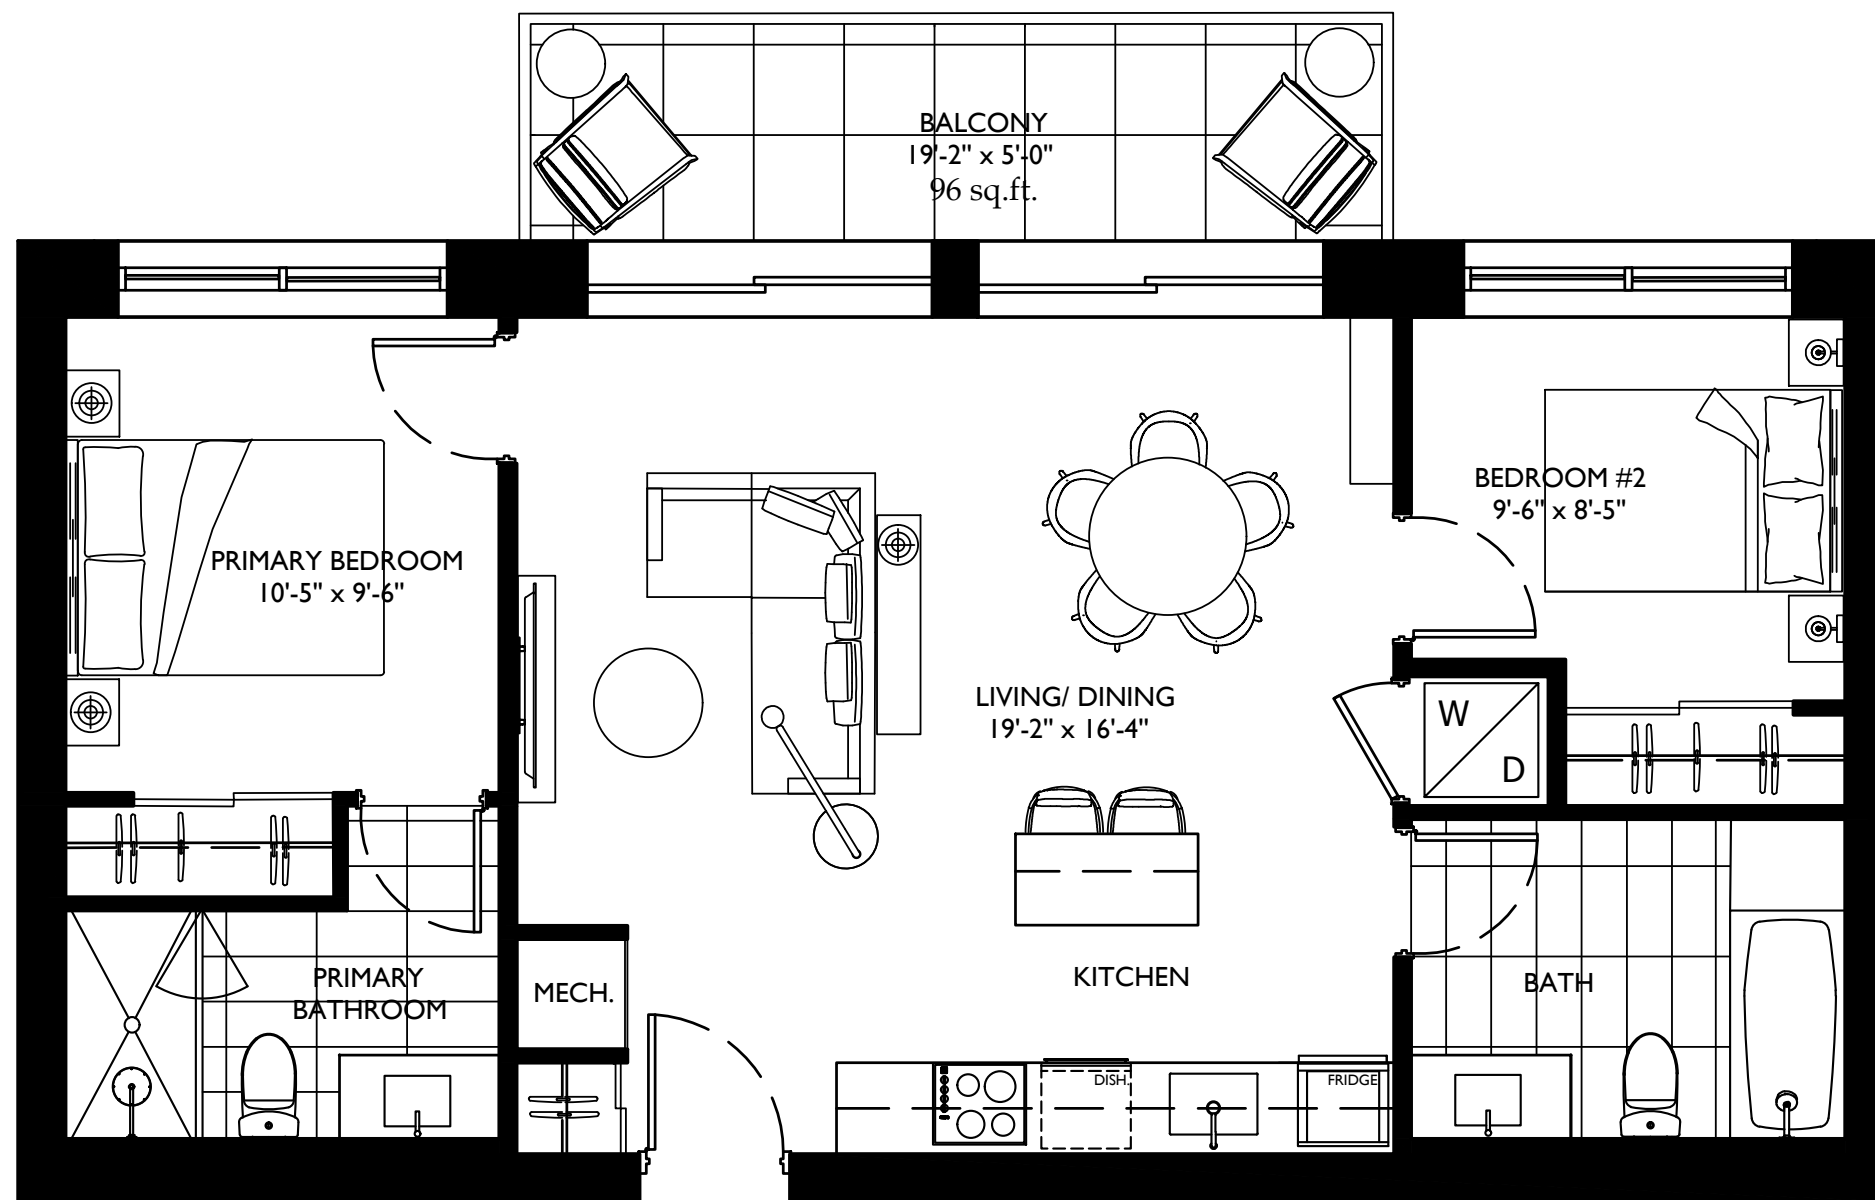

THE RESIDENCES II

UNITS 404, 504

**1 BEDROOM + DEN**  
588 sq.ft.

**THE RESIDENCES II**

**1 BEDROOM + DEN**  
601 sq.ft.

THE RESIDENCES II

**1 BEDROOM + DEN**  
693 sq.ft.

THE RESIDENCES II

1 BEDROOM + DEN  
693 sq.ft.

THE RESIDENCES II

**2 BEDROOM**  
818 sq.ft.

THE RESIDENCES II

**2 BEDROOM**  
835 sq.ft.

THE RESIDENCES II

**2 BEDROOM**  
842 sq.ft.

**THE RESIDENCES II**

MAIN LEVEL

SECOND LEVEL

**2 BEDROOM**  
921 sq.ft.  
**GARDEN SUITE**

**THE RESIDENCES II**

MAIN LEVEL

SECOND LEVEL

**2 BEDROOM**  
952 sq.ft.  
**GARDEN SUITE**