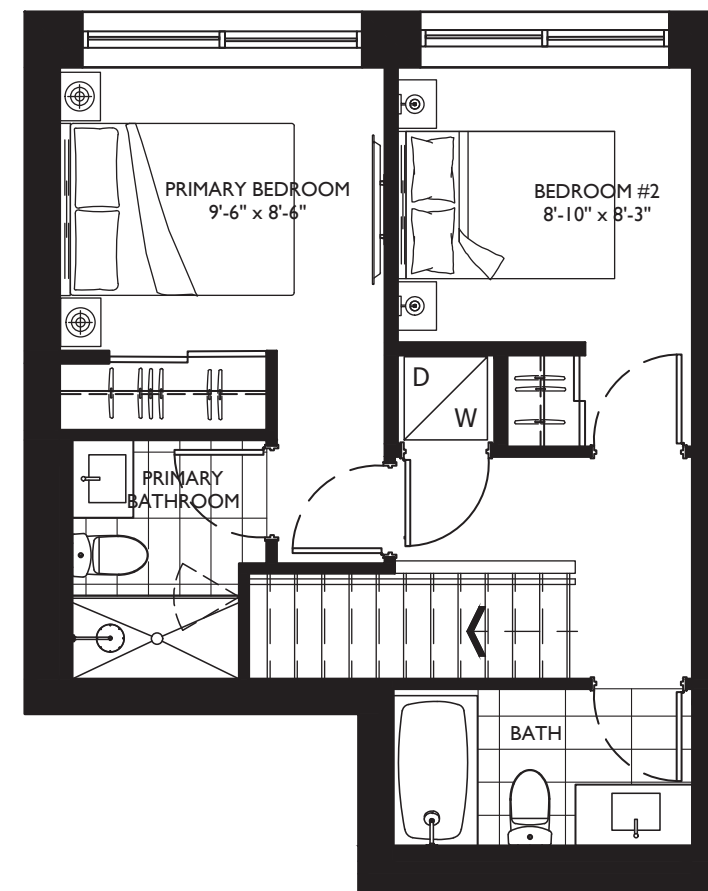

THE RESIDENCES II

UNITS 404, 504

**1 BEDROOM + DEN**  
588 sq.ft.

**THE RESIDENCES II**

**1 BEDROOM + DEN**  
601 sq.ft.

THE RESIDENCES II

**1 BEDROOM + DEN**  
693 sq.ft.

THE RESIDENCES II

1 BEDROOM + DEN  
693 sq.ft.

THE RESIDENCES II

**2 BEDROOM**  
818 sq.ft.

THE RESIDENCES II

**2 BEDROOM**  
835 sq.ft.

THE RESIDENCES II

**2 BEDROOM**  
842 sq.ft.

**THE RESIDENCES II**

MAIN LEVEL

SECOND LEVEL

**2 BEDROOM**  
921 sq.ft.  
**GARDEN SUITE**

**THE RESIDENCES II**

MAIN LEVEL

SECOND LEVEL

**2 BEDROOM**  
952 sq.ft.  
**GARDEN SUITE**