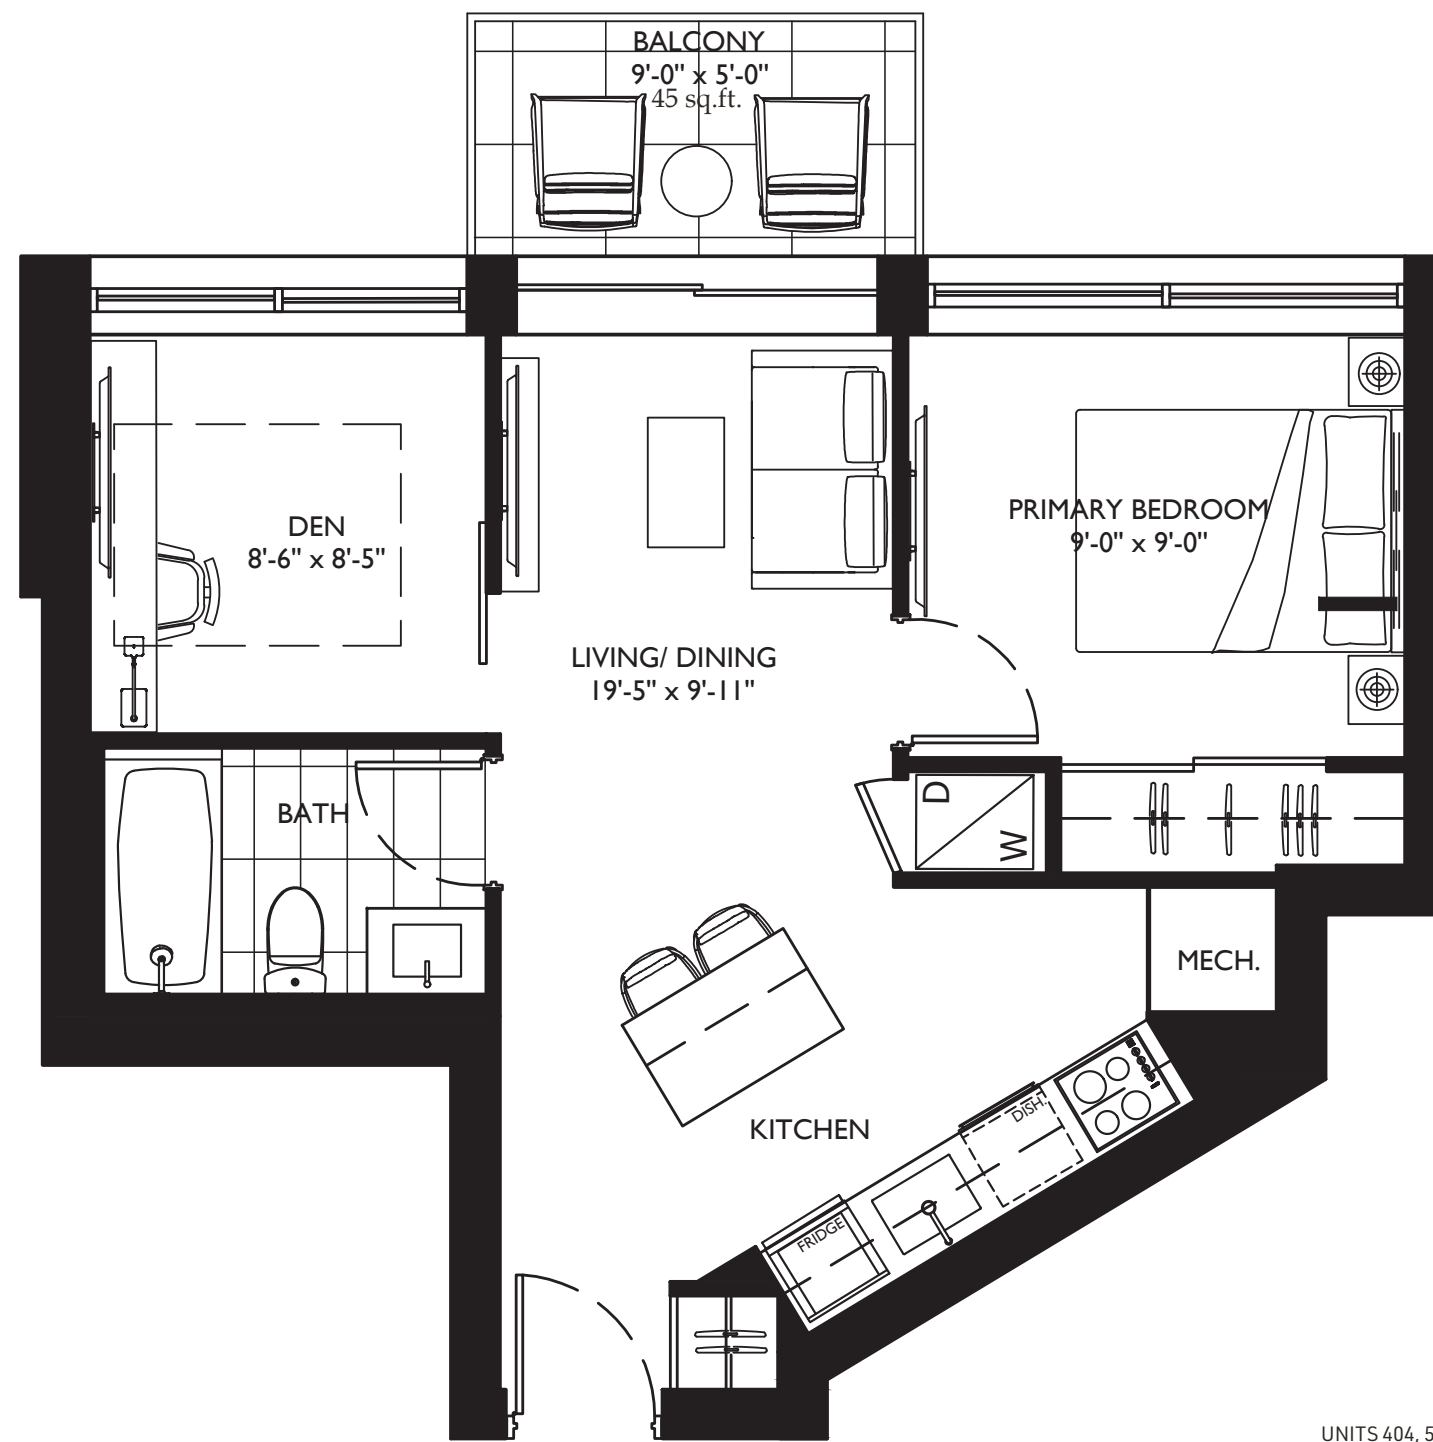

THE RESIDENCES II

**STUDIO**  
367 sq.ft.

THE RESIDENCES II

**1 BEDROOM**  
432 sq.ft.

THE RESIDENCES II

**1 BEDROOM**  
490 sq.ft.

THE RESIDENCES II

**1 BEDROOM + DEN**  
588 sq.ft.

THE RESIDENCES II

UNITS 404, 504

**1 BEDROOM + DEN**  
588 sq.ft.

**THE RESIDENCES II**

**1 BEDROOM + DEN**  
601 sq.ft.

THE RESIDENCES II

**1 BEDROOM + DEN**  
693 sq.ft.

THE RESIDENCES II

MAIN LEVEL

SECOND LEVEL

**2 BEDROOM**  
921 sq.ft.  
**GARDEN SUITE**

**THE RESIDENCES II**

MAIN LEVEL

SECOND LEVEL

**2 BEDROOM**  
952 sq.ft.  
**GARDEN SUITE**