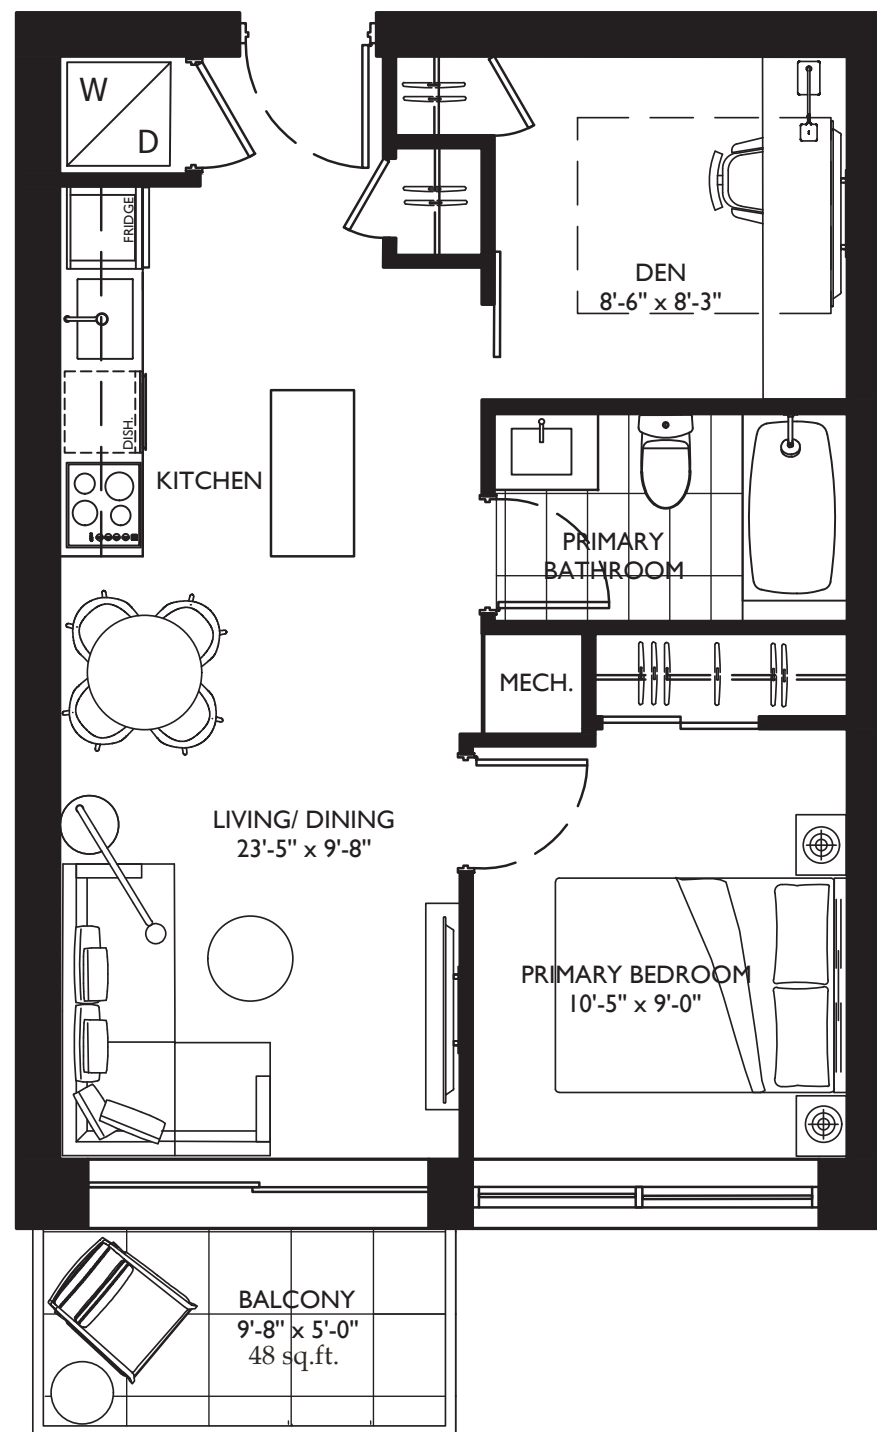

THE RESIDENCES II

**STUDIO**  
367 sq.ft.

THE RESIDENCES II

**1 BEDROOM**  
432 sq.ft.

THE RESIDENCES II

**1 BEDROOM**  
490 sq.ft.

THE RESIDENCES II

**1 BEDROOM + DEN**  
588 sq.ft.

THE RESIDENCES II

UNITS 404, 504

**1 BEDROOM + DEN**  
588 sq.ft.

**THE RESIDENCES II**

**1 BEDROOM + DEN**  
601 sq.ft.

THE RESIDENCES II

**1 BEDROOM + DEN**  
693 sq.ft.

THE RESIDENCES II

1 BEDROOM + DEN  
693 sq.ft.

THE RESIDENCES II

**2 BEDROOM**  
818 sq.ft.

THE RESIDENCES II

**2 BEDROOM**  
835 sq.ft.

THE RESIDENCES II

**2 BEDROOM**  
842 sq.ft.

**THE RESIDENCES II**

MAIN LEVEL

SECOND LEVEL

**2 BEDROOM**  
921 sq.ft.  
**GARDEN SUITE**

**THE RESIDENCES II**

MAIN LEVEL

SECOND LEVEL

**2 BEDROOM**  
952 sq.ft.  
**GARDEN SUITE**