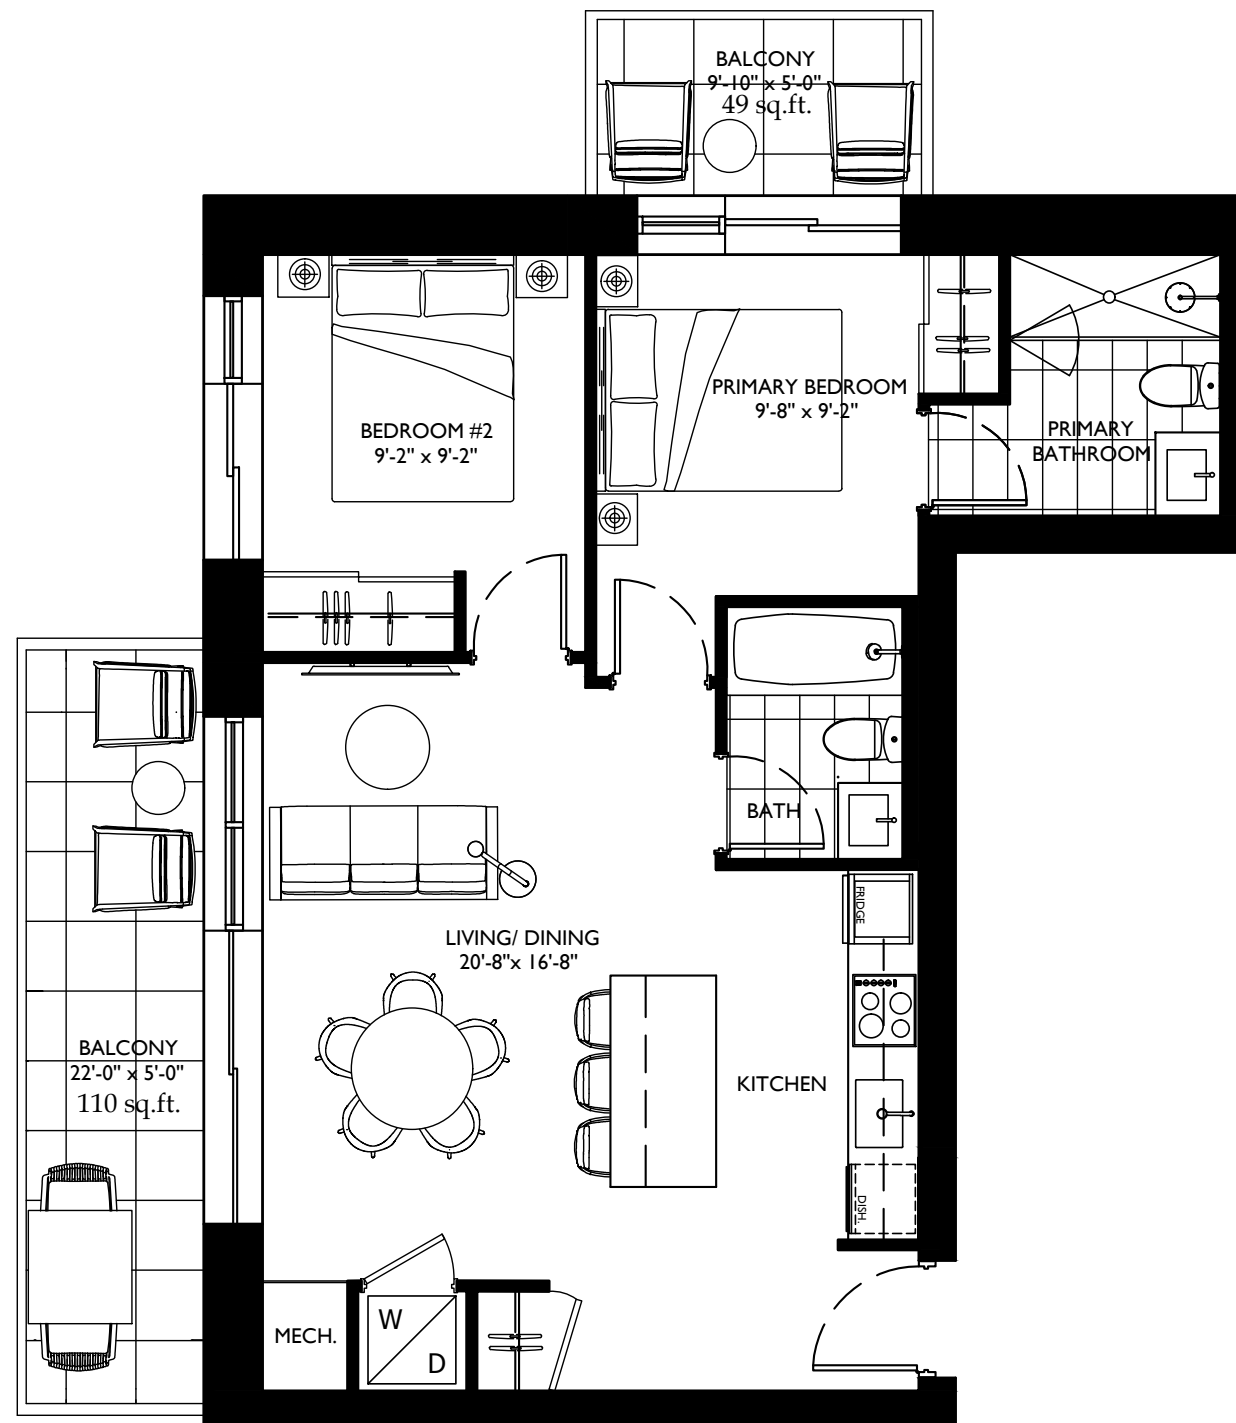

THE RESIDENCES II

**STUDIO**  
367 sq.ft.

THE RESIDENCES II

**1 BEDROOM**  
432 sq.ft.

THE RESIDENCES II

**1 BEDROOM**  
490 sq.ft.

THE RESIDENCES II

**1 BEDROOM + DEN**  
588 sq.ft.

THE RESIDENCES II

UNITS 404, 504

**1 BEDROOM + DEN**  
588 sq.ft.

**THE RESIDENCES II**

**1 BEDROOM + DEN**  
601 sq.ft.

THE RESIDENCES II

**1 BEDROOM + DEN**  
693 sq.ft.

THE RESIDENCES II

1 BEDROOM + DEN  
693 sq.ft.

THE RESIDENCES II

**2 BEDROOM**  
818 sq.ft.

THE RESIDENCES II

**2 BEDROOM**  
835 sq.ft.

THE RESIDENCES II

**2 BEDROOM**  
842 sq.ft.

**THE RESIDENCES II**

MAIN LEVEL

SECOND LEVEL

**2 BEDROOM**  
921 sq.ft.  
**GARDEN SUITE**

**THE RESIDENCES II**

MAIN LEVEL

SECOND LEVEL

**2 BEDROOM**  
952 sq.ft.  
**GARDEN SUITE**