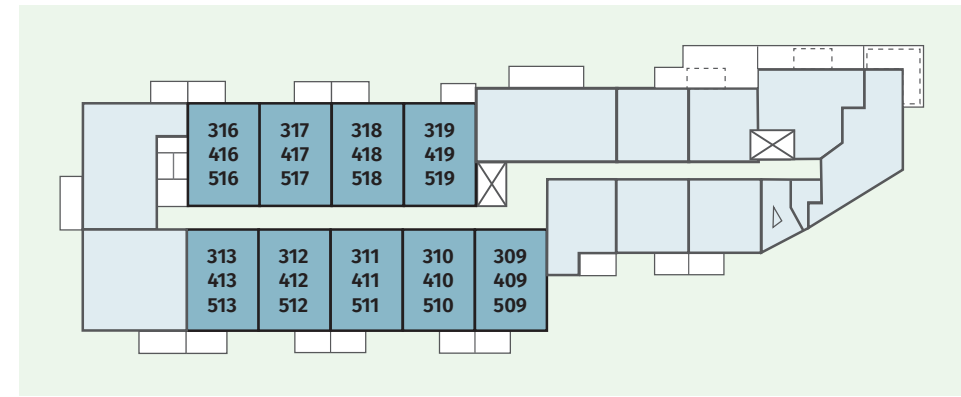

THE RESIDENCES II

**STUDIO**  
367 sq.ft.

THE RESIDENCES II

**1 BEDROOM**  
432 sq.ft.

THE RESIDENCES II

**1 BEDROOM**  
490 sq.ft.

THE RESIDENCES II

**1 BEDROOM + DEN**  
588 sq.ft.

THE RESIDENCES II

UNITS 404, 504

**1 BEDROOM + DEN**  
588 sq.ft.

**THE RESIDENCES II**

**1 BEDROOM + DEN**  
601 sq.ft.

THE RESIDENCES II

**1 BEDROOM + DEN**  
693 sq.ft.

THE RESIDENCES II

1 BEDROOM + DEN  
693 sq.ft.

THE RESIDENCES II

**2 BEDROOM**  
818 sq.ft.

THE RESIDENCES II

**2 BEDROOM**  
835 sq.ft.

THE RESIDENCES II

**2 BEDROOM**  
842 sq.ft.

**THE RESIDENCES II**

MAIN LEVEL

SECOND LEVEL

**2 BEDROOM**  
921 sq.ft.  
**GARDEN SUITE**

**THE RESIDENCES II**

MAIN LEVEL

SECOND LEVEL

**2 BEDROOM**  
952 sq.ft.  
**GARDEN SUITE**